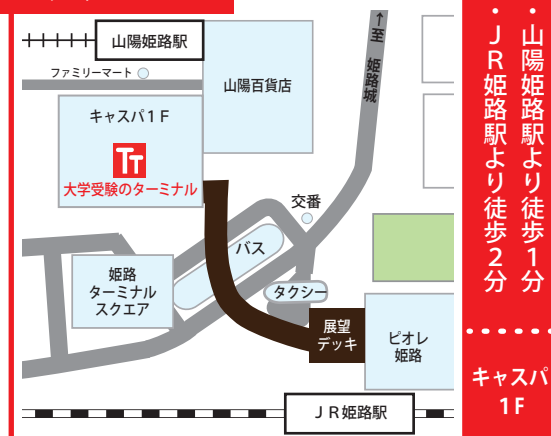

大学受験のターミナル

「大学受験のターミナル」は伴走指導ができる数少ない学習塾として、2014年3月に姫路駅前のキャスパ1階にオープンしました。数学に困っている高校生のかた、ぜひ一度、当塾の個別指導を体験してみませんか。高校3年生は大学受験用の講座もご用意しております。中高一貫校のかたなら中学2年生から対応可能です。

数学をがんばるなら受験数学専門塾の「大学受験のターミナル」へ!!

入塾の流れ

- Step 1** お問い合わせ (お電話・メール・ご来塾)
- Step 2** 個別相談会・体験授業 (無料)
- Step 3** 入塾・授業開始

アクセス

・山陽姫路駅より徒歩1分
・JR姫路駅より徒歩2分

キャスパ1F

授業

講座指導 1回 80分間 (数学Ⅲ) または 105分間 (数学ⅠAⅡB)

年間カリキュラムに沿って開講されます。集団授業です。数学の学力の中の「思考力」を養成する時間です。解説を聞き復習することが必須となります。

個別指導 1回 85分間 (標準) ほか

塾生の要望に合わせて学期間カリキュラムを立て、学力指導いたします。学習効果を考え、85分間指導をお勧めしています。個別指導の時間は臨時で「講座の補講」「定期考査対策」「質問対応時間」とすることもできます。