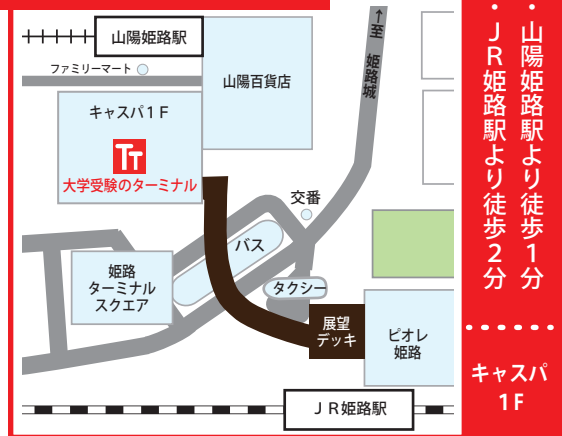

「大学受験のターミナル」は伴走指導ができる数少ない学習塾として、2014年3月に姫路駅前のキャスパ1階にオープンしました。数学に困っている高校生のかた、ぜひ一度、当塾の個別指導を体験してみませんか。高校3年生は大学受験用の講座もご用意しております。中高一貫校のかたなら新中学3年生から対応可能です。

数学をがんばるなら受験数学専門塾の「大学受験のターミナル」へ!!

入塾の流れ

- Step 1 お問い合わせ (お電話・メール・ご来塾)
- Step 2 個別相談会・体験授業 (無料)
- Step 3 入塾・授業開始

アクセス

授業

講座指導

1回 90分間 (数学Ⅲ) または 115分間 (数学ⅠAⅡBC)

年間カリキュラムに沿って開講されます。集団授業です。数学の学力の中の「思考力」を養成する時間です。解説を聞き復習することが必須となります。平常期は高3生のみが対象です。

個別指導

1回 85分間 (標準) ほか

塾生の要望に合わせて学期間カリキュラムを立て、学力指導いたします。学習効果を考え、85分間指導をお勧めしています。個別指導の時間は臨時で「講座の補講」「定期考査対策」「質問対応時間」とすることもできます。

料金

- 入会金 22,000 円
- 年会費 月々 2,500 円 (教材費・プリント代・光熱費その他の諸費はすべて年会費に含まれます)
- 授業料 個別指導 ハーフ 55分 (1回) 3,900 円・個別指導 標準 85分 (1回) 5,850 円・講座指導 (下記表による)
- 検定料 伴走検定 (高3の11月) 5,850 円・共通テスト分析 (高2の2月) 3,900 円
- 兄弟割引 兄弟のかたが在籍の場合、2人目以降のかたは入会金 11,000 円引き、月々の授業料は 2,500 円引きとさせていただきます。

月額料金 早見表

(下記表はすべて「授業料」+「年会費」+「消費税」が含まれています)

個別指導	ハーフ 55分	標準 85分	ロング 110分
週 1 回 (4 回)	18,100 円	25,900 円	33,700 円
週 2 回 (8 回)	33,700 円	49,300 円	64,900 円
週 3 回 (12 回)	49,300 円	72,700 円	96,100 円

講座指導	料金	※講座を受けるかたは、 伴走検定 (5,850 円) が 無料になります。
数Ⅲ (90分)	23,400 円	
数ⅠAⅡBC (115分)	25,900 円	
数Ⅲ+数ⅠAⅡBC (205分)	38,500 円	

※講座指導の時間は小テストの時間も含まれます。